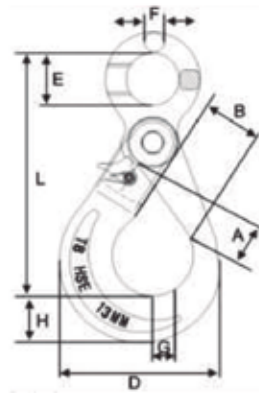

## GANCHO DE IZAJE | CON SEGURO

3.000kg | 5.000kg

Dimensiones (mm)	3.000kg	5.000kg
L	164	206
A	48	60
B	41	52
D	106	138
E	32	40.5
F	15	20
G	26	32
H	30	40

Especificaciones	sku: 4-1-ESF3000	sku: 4-1-ESF5000
	3.000kg	5.000kg
Capacidad (kg)	3000	5000
Tamaño (mm)	10	13
WII (4:1 ton)	3.2	5.4
Peso neto (kg)	1.5	3.2