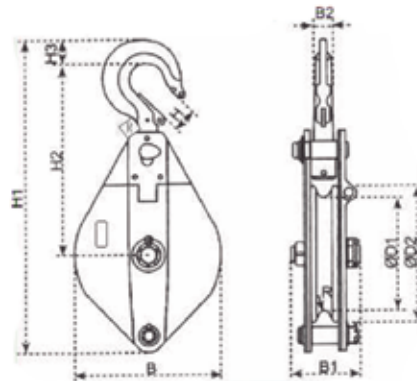

PASTECA/POLEA

1.000kg | 2.000kg | 3.000kg | 5.000kg

Dimensiones (mm)	1.000kg	2.000kg	3.000kg	5.000kg
B	118	119	230	270
B1	76	92	108	116
B2	17	24	28	35
H1	305	425	496	655
H2	200	263	295	375
H3	23	30	40	47
D1	85	150	180	210
D2	105	150	220	260
R	4	7	9	10

	sku: 4-1-HP1W1000	sku: 4-1-HP1W2000	sku: 4-1-HP1W3000	sku: 4-1-HP1W5000
Límite de carga de trabajo (kg)	1000	2000	3000	5000
Pestillo de gancho H (mm)	23	27	31	42
Diámetro de cable (mm)	ø7	ø13	ø15	ø22
Peso (kg)	3.2	7.3	13.1	22.1