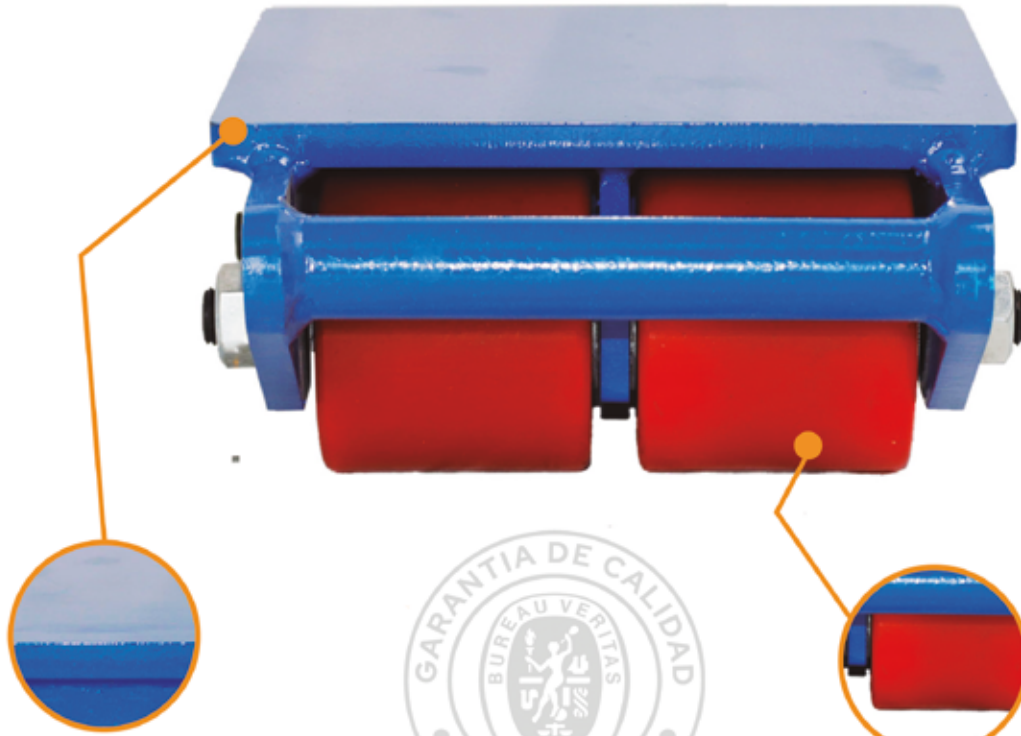

# TANQUETA/PATIN DE CARGA

6.000kg | 8.000kg

**Superficie gruesa**  
Fabricada en una sola pieza

**Ruedas de elastómero**  
Alta resistencia y suave recorrido

Especificaciones	sku: 4-1-RSO6000	sku: 4-1-RSO8000
	Capacidad (kg)	<b>6.000kg</b> 6000
Número de ruedas	4	6
Peso neto (kg)	11.85	14.55