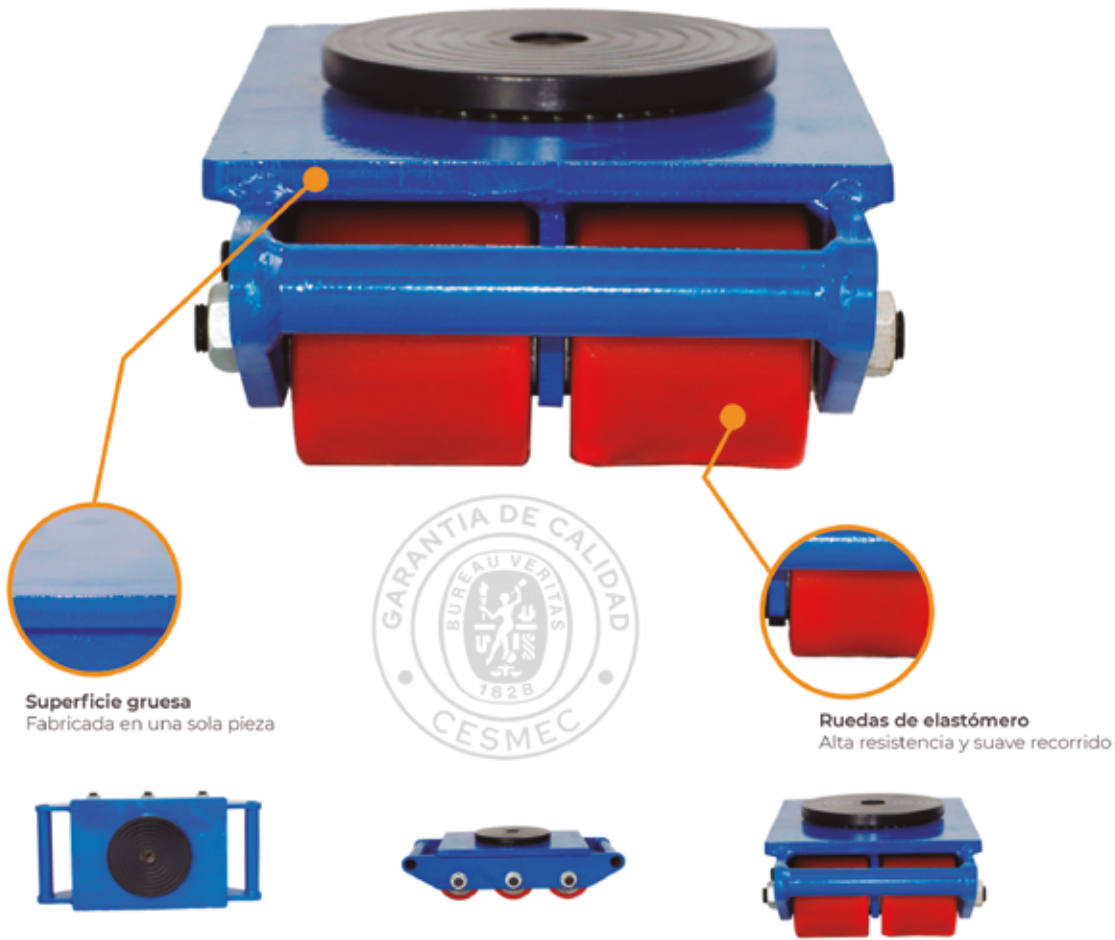

TANQUETA/PATIN DE CARGA
PLATO GIRATORIO | 6.000kg | 8.000kg

Especificaciones	sku: 4-1-RSA6000	sku: 4-1-RSA8000
	6.000kg	8.000kg
Capacidad (kg)	6000	8000
Número de ruedas	4	6
Peso neto (kg)	13.1	15.8