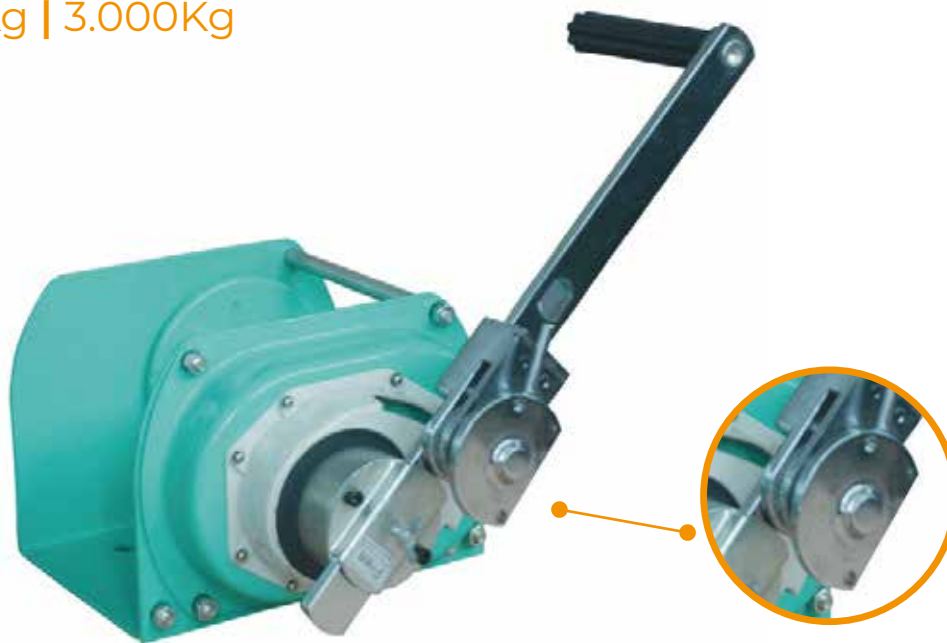

WINCHE MANUAL | HEAVY DUTY

(CON/SIN CABLE DE ACERO)

1.000Kg | 2.000Kg | 3.000Kg

Freno de seguridad

CARACTERÍSTICAS

- Adaptable para varias aplicaciones de descenso y levante.
- Frenos con autobloqueo.
- Freno automático.

	sku: 1-5-PNW-1000	sku: 1-5-PNW-2000	sku: 1-5-PNW-3000
Capacidad de arrastre con 1 cable	1.000Kg	2.000Kg	3.000Kg
Esfuerzo requerido con 1 cable	12Kg	13Kg	18Kg
Capacidad del tambor (m)	40m	40m	40m
Diametro de tambor (mm)	76.3	89.1	101.6
Diametro de cable (mm)	Ø8	Ø9	Ø12.5
Viento de lata por turno (mm)	11.7	13.6	18
Largo de mango (mm)	350	350	350
Peso neto (kg)	18.1	24	42.6