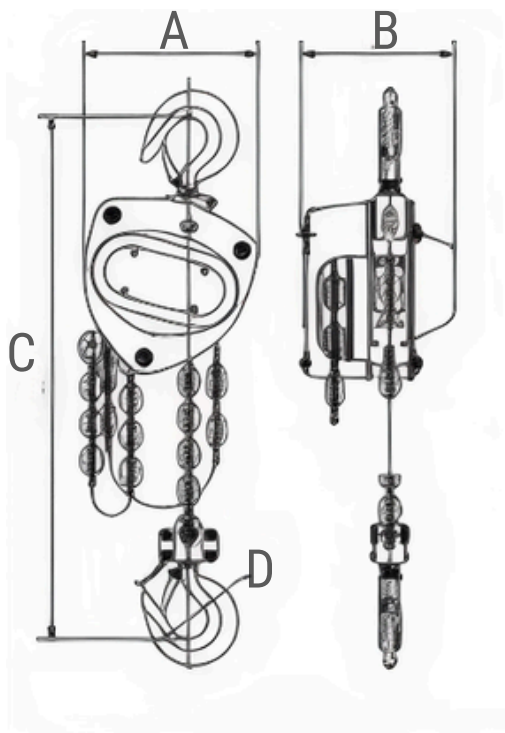

**EHSZK-2000**

- Cumple con estándares internacionales ASME B30.16
- Modelo Basico.
- Buen rendimiento y fácil mantenimiento.
- Dureza, tamaño pequeño, peso ligero.
- Cadena Grado 80.

\*Imagen Referencial  
Tecele 2ton

TECLE CADENA 2000 Kg		
CAPACIDAD (kg)	2000	
ALTURA LEVANTE (m)	3	
DIAMETRO CADENA (mm)	8 x24	
GRADO CADENA	G80	
CARGA DE PRUEBA (kg)	2.500	
PESO NETO (kg)	19.5	
DIMENSION (mm)	A	175
	B	210
	C	470
	D	50