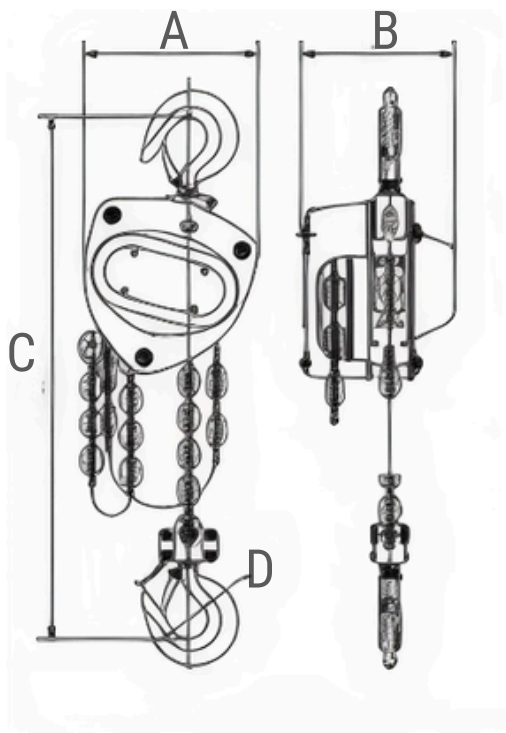

EHSZK-20000

- Cumple con estándares internacionales ASME B30.16
- Modelo Basico.
- Buen rendimiento y fácil mantenimiento.
- Dureza, tamaño pequeño, peso ligero.
- Cadena Grado 80.

TECLE CADENA 20000 Kg

CAPACIDAD (kg)	20000
ALTURA LEVANTE (m)	3
DIAMETRO CADENA (mm)	
GRADO CADENA	G80
CARGA DE PRUEBA (kg)	
PESO NETO (kg)	

DIMENSION (mm)	A	
	B	
	C	
	D	

*Imagen Referencial
Tecele 20ton