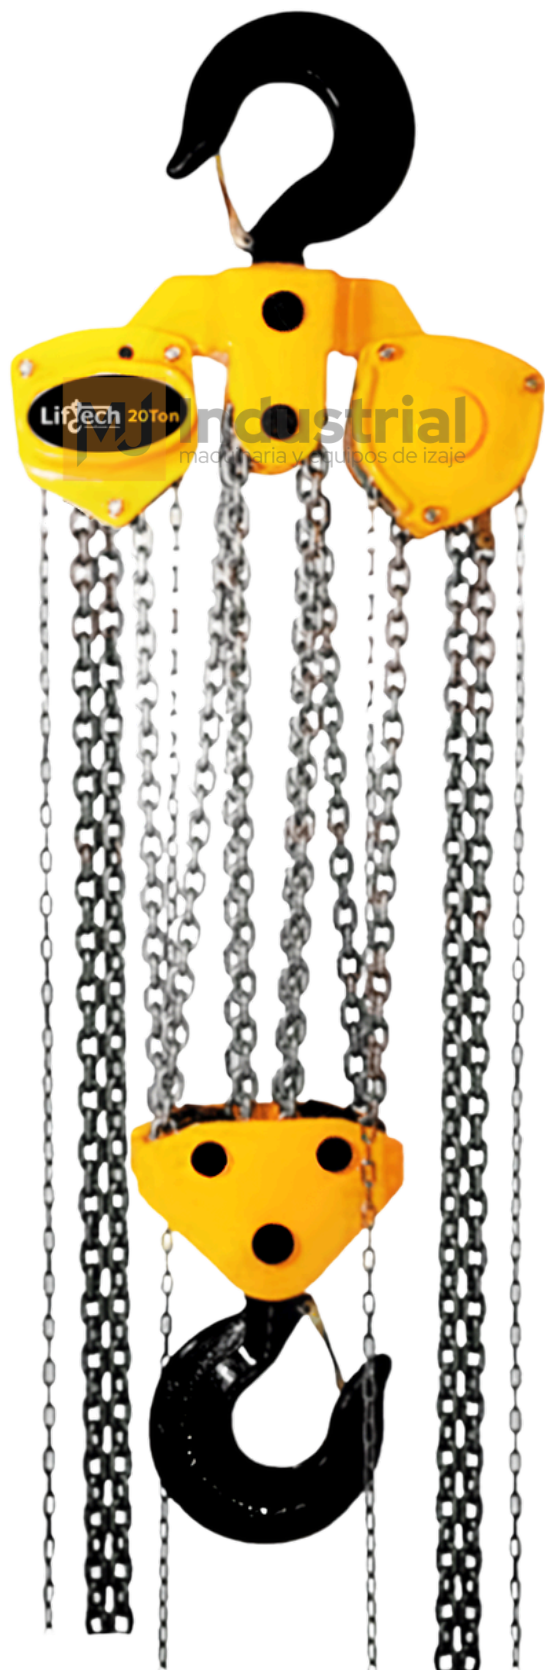

EHSZK-20000

- Cumple con estándares internacionales ASME B30.16
- Modelo Basico.
- Buen rendimiento y fácil mantenimiento.
- Dureza, tamaño pequeño, peso ligero.
- Cadena Grado 80.

TECLE CADENA 20000 Kg

CAPACIDAD (kg)	20000
ALTURA LEVANTE (m)	3
DIAMETRO CADENA (mm)	
GRADO CADENA	G80
CARGA DE PRUEBA (kg)	
PESO NETO (kg)	

DIMENSION (mm)	A	
	B	
	C	
	D	

*Imagen Referencial
Tecele 20ton